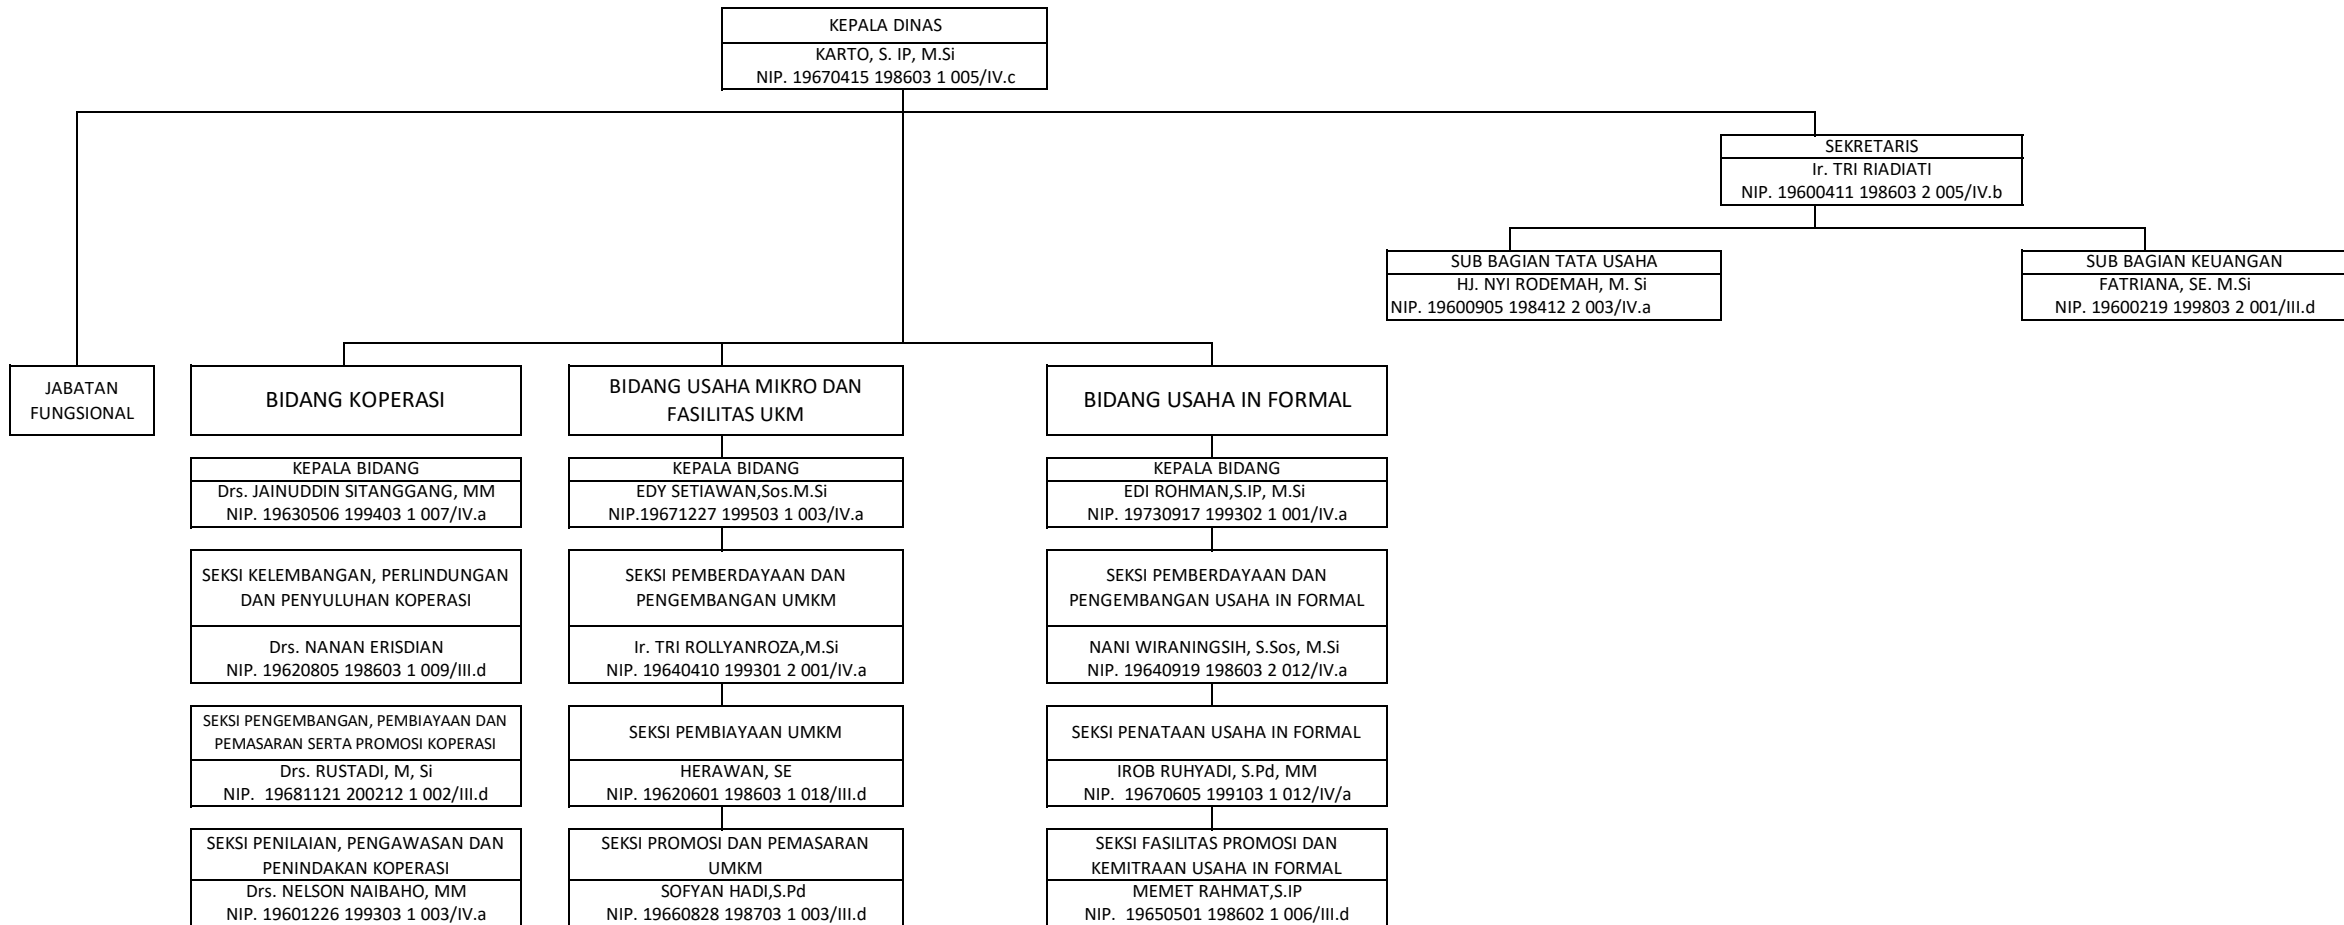

**DINAS KOPERASI, USAHA KECIL DAN MENENGAH
KOTA BEKASI**

Bekasi, Februari 2018
KEPALA DINAS KOPERASI, USAHA KECIL DAN MENENGAH
KOTA BEKASI

KARTO, S.IP, M.Si
NIP. 19670415 198603 1 005